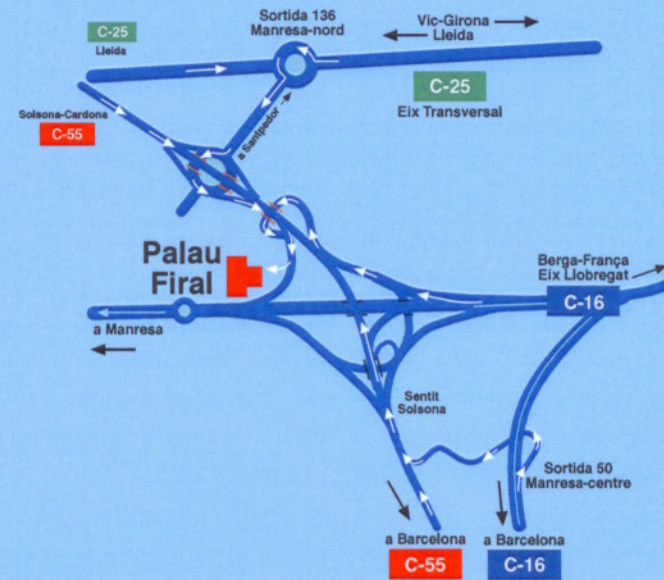

# accés al palau firal

➤ Venint de **Barcelona** per l'autopista de Terrassa **C-16/E-9** sortida 50 (Manresa Centre) direcció Solsona.

➤ Venint de **Barcelona** per Martorell, **C-55**, agafar la ronda exterior de Manresa direcció Solsona.

➤ Venint de **Lleida** per l'Eix Transversal **C-25**, sortida 134, agafar la **C-55** direcció Barcelona - Manresa Centre - St. Fruitós de Bages.

➤ Venint de **Girona-Vic** per l'Eix Transversal **C-25** sortida 136 Manresa Nord i girar dues rotondes direcció Barcelona - Manresa Centre - St. Fruitós de Bages.

# SANT PAU - DOLORS - VILADORDIS